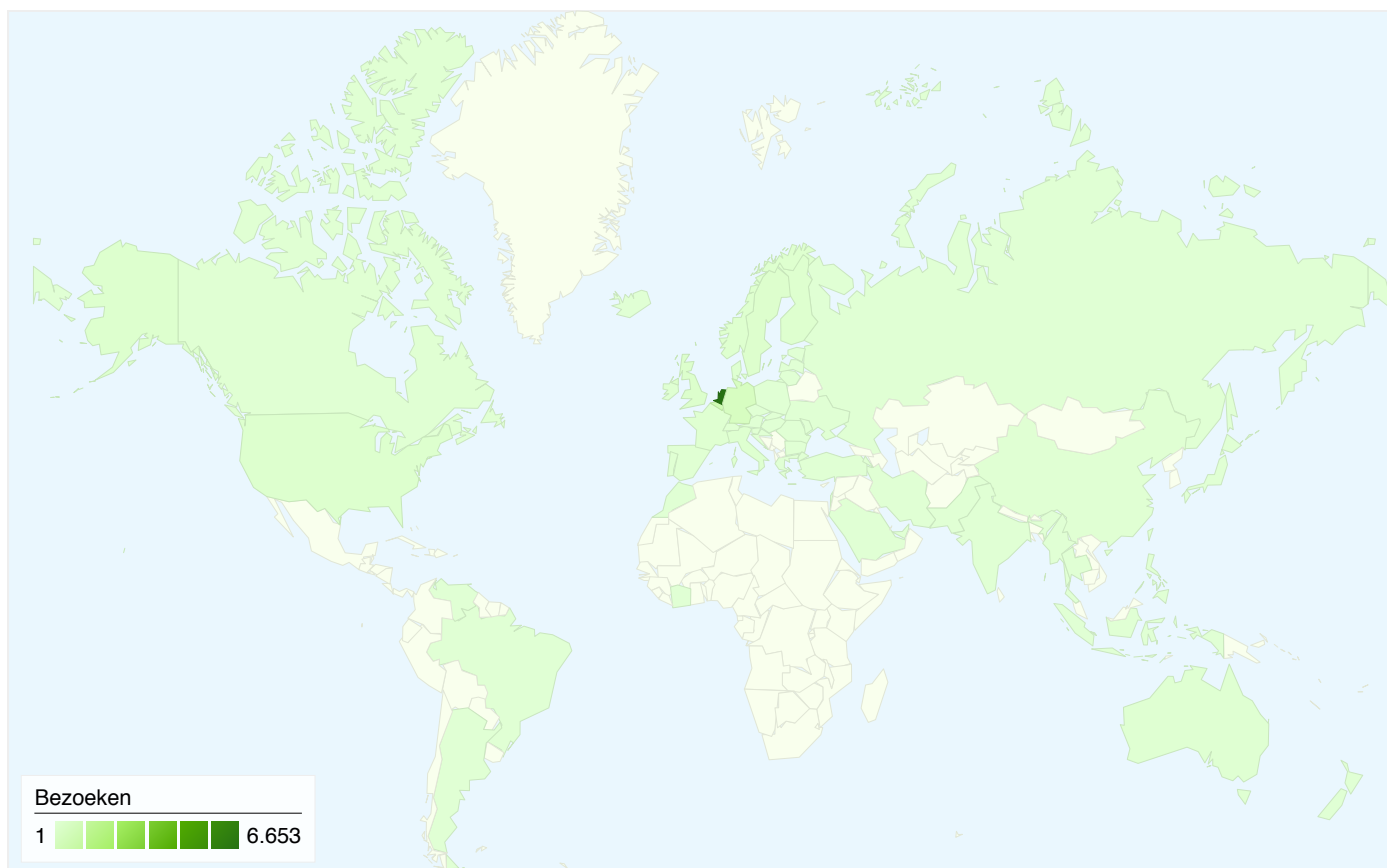

9.045 bezoeken zijn afkomstig van 63 landen/gebieden in het segment 'Alle bezoeken'

Sitegebruik

Bezoeken		Pagina's/bezoek		Gem. tijd op site		% nieuwe bezoeken		Bouncepercentage	
9.045		7,90		00:03:26		58,36%		2,85%	
Nieuwe bezoekers: 5.281		Nieuwe bezoekers: 6,97		Nieuwe bezoekers: 00:02:43		Nieuwe bezoekers: 100,00%		Nieuwe bezoekers: 3,31%	
Terugkerende bezoekers: 3.764		Terugkerende bezoekers: 9,22		Terugkerende bezoekers: 00:04:28		Terugkerende bezoekers: 0,00%		Terugkerende bezoekers: 2,21%	
Land/gebied	Bezoeken	Pagina's/bezoek	Gem. tijd op site	% nieuwe bezoeken	Bouncepercentage				
Netherlands									
Alle bezoeken	6.653	8,44	00:03:31	54,01%	2,22%				
Nieuwe bezoekers	3.593	7,39	00:02:18	100,00%	2,48%				
Terugkerende bezoekers	3.060	9,68	00:04:57	0,00%	1,93%				
Belgium									
Alle bezoeken	647	7,90	00:02:33	73,88%	2,78%				
Nieuwe bezoekers	478	7,00	00:02:11	100,00%	3,35%				
Terugkerende bezoekers	169	10,45	00:03:33	0,00%	1,18%				
Germany									
Alle bezoeken	376	6,93	00:01:59	43,88%	2,39%				
Nieuwe bezoekers	165	8,87	00:02:33	100,00%	1,21%