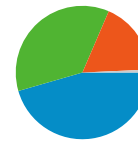

- **Verwijzende sites**
  4.119,00 (45,54%)
- **Zoekmachines**
  3.249,00 (35,92%)
- **Direct verkeer**
  1.613,00 (17,83%)
- **Overige**
  64 (0,71%)

Beste verkeersbronnen

Bronnen	Bezoeken	% bezoeken
google (organic)		
Alle bezoeken	3.182	35,18%
Nieuwe bezoekers	2.107	23,29%
Terugkerende bezoekers	1.075	11,89%
(direct) ((none))		
Alle bezoeken	1.613	17,83%
Nieuwe bezoekers	911	10,07%
Terugkerende bezoekers	702	7,76%
zeilersforum.nl (referral)		
Alle bezoeken	1.117	12,35%
Nieuwe bezoekers	755	8,35%
Terugkerende bezoekers	362	4,00%
myhanse.com (referral)		
Alle bezoeken	1.045	11,55%
Nieuwe bezoekers	485	5,36%

Zoekwoorden	Bezoeken	% bezoeken
uisge beatha		
Alle bezoeken	407	12,53%
Nieuwe bezoekers	76	2,34%
Terugkerende bezoekers	331	10,19%
gregor de graaf		
Alle bezoeken	158	4,86%
Nieuwe bezoekers	27	0,83%
Terugkerende bezoekers	131	4,03%
aspect		
Alle bezoeken	148	4,56%
Nieuwe bezoekers	0	0,00%
Terugkerende bezoekers	148	4,56%
hanse 311		
Alle bezoeken	93	2,86%
Nieuwe bezoekers	73	2,25%