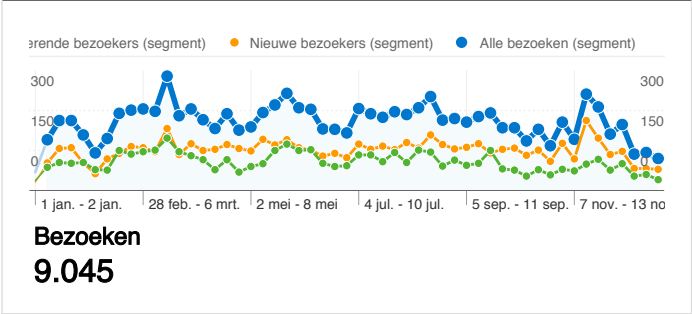

Sitegebruik

<p>Alle bezoeken 9.045 Bezoeken</p> <p>Nieuwe bezoekers 5.281</p> <p>Terugkerende bezoekers 3.764</p>	<p>Alle bezoeken 2,85% Bouncepercentage</p> <p>Nieuwe bezoekers 3,31%</p> <p>Terugkerende bezoekers 2,21%</p>
<p>Alle bezoeken 71.494 Paginaweergaves</p> <p>Nieuwe bezoekers 36.800</p> <p>Terugkerende bezoekers 34.694</p>	<p>Alle bezoeken 00:03:26 Gem. tijd op site</p> <p>Nieuwe bezoekers 00:02:43</p> <p>Terugkerende bezoekers 00:04:28</p>
<p>Alle bezoeken 7,90 Pagina's/bezoek</p> <p>Nieuwe bezoekers 6,97</p> <p>Terugkerende bezoekers 9,22</p>	<p>Alle bezoeken 58,36% % nieuwe bezoekers</p> <p>Nieuwe bezoekers 100,00%</p> <p>Terugkerende bezoekers 0,00%</p>

Bezoekersoverzicht

Kaartoverlay

Overzicht van verkeersbronnen

Bezoekersoverzicht

Bezoekers
7.998

Inhoudsoverzicht

Pagina's	Paginaweerga ves	% paginaweerga ves
/		
Alle bezoeken	13.619	19,05%
Nieuwe bezoekers	4.823	6,75%
Terugkerende bezoekers	8.796	12,30%
/fotoalbum/zeiltochten.html		
Alle bezoeken	2.875	4,02%
Nieuwe bezoekers	1.510	2,11%
Terugkerende bezoekers	1.365	1,91%
/fotoalbum/klussen.html		
Alle bezoeken	2.817	3,94%
Nieuwe bezoekers	1.936	2,71%
Terugkerende bezoekers	881	1,23%
/Logboek_overzicht/Logboek.html		
Alle bezoeken	2.357	3,30%
Nieuwe bezoekers	999	1,40%
Terugkerende bezoekers	1.358	1,90%
/hanse_311.html		
Alle bezoeken	2.067	2,89%
Nieuwe bezoekers	1.265	1,77%
Terugkerende bezoekers	802	1,12%

 **Alle bezoeken US\$ 11,78** AdSense-opbrengst
Nieuwe bezoekers US\$ 8,22
Terugkerende bezoekers US\$ 3,57

 **Alle bezoeken 11.737** AdSense-eenheidsvertoningen
Nieuwe bezoekers 6.302
Terugkerende bezoekers 5.435