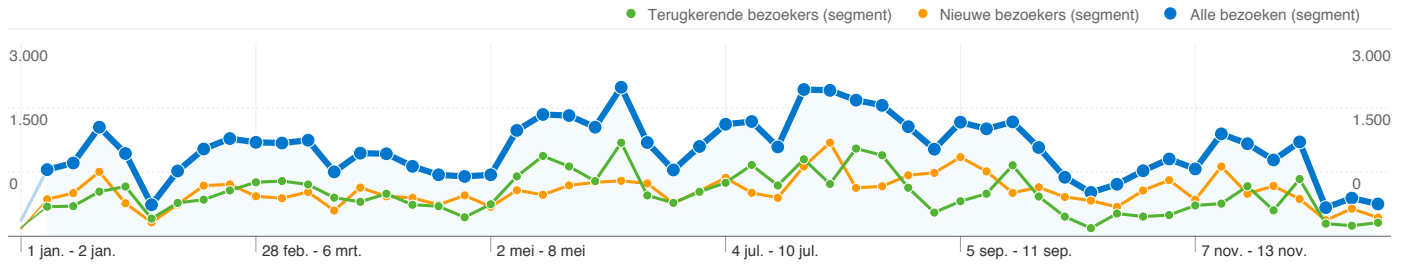

Pagina's op deze site zijn in totaal 71.494 keer bekeken in het segment 'Alle bezoeken'

Alle bezoeken 71.494 Paginaweergaves
Nieuwe bezoekers 36.800
Terugkerende bezoekers 34.694

Alle bezoeken 21.384 Unieke paginaweergaves
Nieuwe bezoekers 11.547
Terugkerende bezoekers 9.837

Alle bezoeken 2,85% Bouncepercentage
Nieuwe bezoekers 3,31%
Terugkerende bezoekers 2,21%

AdSense-prestaties

Alle bezoeken 8.895 AdSense-paginavertoningen
Nieuwe bezoekers 5.049
Terugkerende bezoekers 3.846

Alle bezoeken US$ 11,78 AdSense-opbrengst
Nieuwe bezoekers US$ 8,22
Terugkerende bezoekers US$ 3,57

Alle bezoeken 11.737 AdSense-eenheidsvertoningen
Nieuwe bezoekers 6.302
Terugkerende bezoekers 5.435

Belangrijkste inhoud

Pagina's	Paginaweergaves	% paginaweergaves
/		
Alle bezoeken	13.619	19,05%
Nieuwe bezoekers	4.823	6,75%