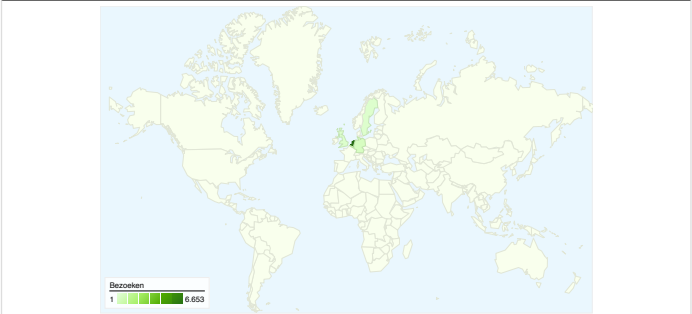

Kaartoverlay