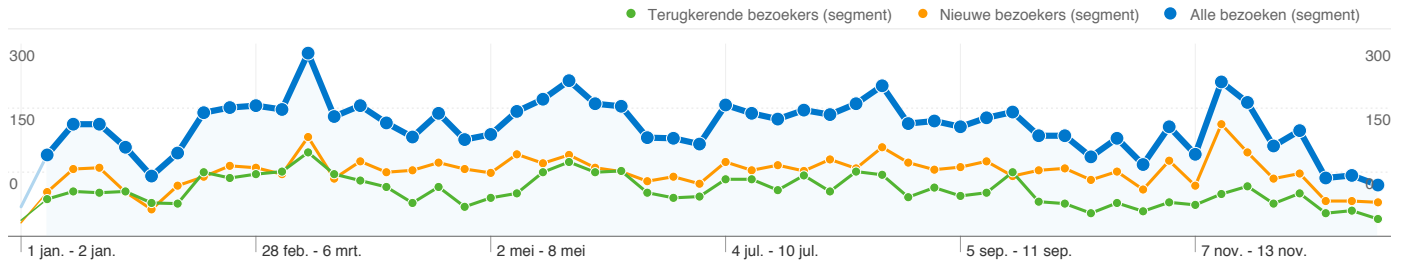

Bezoekersoverzicht

Kaartoverlay

Overzicht van verkeersbronnen

Bezoekersoverzicht

Bezoekers
7.998

Inhoudsoverzicht

Pagina's	Paginaweerga ves	% paginaweerga ves
/		
Alle bezoeken	13.619	19,05%
Nieuwe bezoekers	4.823	6,75%
Terugkerende bezoekers	8.796	12,30%
/fotoalbum/zeiltochten.html		
Alle bezoeken	2.875	4,02%
Nieuwe bezoekers	1.510	2,11%
Terugkerende bezoekers	1.365	1,91%
/fotoalbum/klussen.html		
Alle bezoeken	2.817	3,94%
Nieuwe bezoekers	1.936	2,71%
Terugkerende bezoekers	881	1,23%
/Logboek_overzicht/Logboek.html		
Alle bezoeken	2.357	3,30%
Nieuwe bezoekers	999	1,40%
Terugkerende bezoekers	1.358	1,90%
/hanse_311.html		
Alle bezoeken	2.067	2,89%
Nieuwe bezoekers	1.265	1,77%
Terugkerende bezoekers	802	1,12%

Inhoudsoverzicht		
Pagina's	Paginaweerga ves	% paginaweerga ves
/		
Alle bezoeken	13.619	19,05%
Nieuwe bezoekers	4.823	6,75%
Terugkerende bezoekers	8.796	12,30%
/fotoalbum/zeiltochten.html		
Alle bezoeken	2.875	4,02%
Nieuwe bezoekers	1.510	2,11%
Terugkerende bezoekers	1.365	1,91%
/fotoalbum/klussen.html		
Alle bezoeken	2.817	3,94%
Nieuwe bezoekers	1.936	2,71%
Terugkerende bezoekers	881	1,23%
/Logboek_overzicht/Logboek.html		
Alle bezoeken	2.357	3,30%
Nieuwe bezoekers	999	1,40%
Terugkerende bezoekers	1.358	1,90%
/hanse_311.html		
Alle bezoeken	2.067	2,89%
Nieuwe bezoekers	1.265	1,77%
Terugkerende bezoekers	802	1,12%