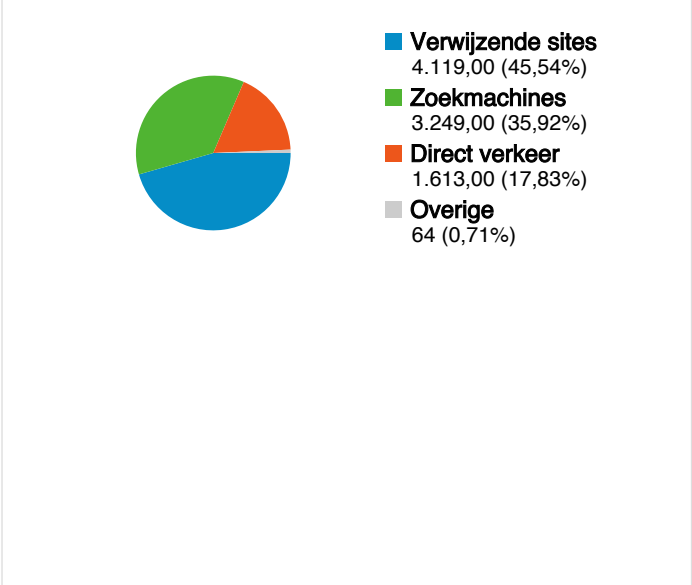

Sitegebruik

<p>Alle bezoeken 9.045 Bezoeken</p> <p>Nieuwe bezoekers 5.281</p> <p>Terugkerende bezoekers 3.764</p>	<p>Alle bezoeken 2,85% Bouncepercentage</p> <p>Nieuwe bezoekers 3,31%</p> <p>Terugkerende bezoekers 2,21%</p>
<p>Alle bezoeken 71.494 Paginaweergaves</p> <p>Nieuwe bezoekers 36.800</p> <p>Terugkerende bezoekers 34.694</p>	<p>Alle bezoeken 00:03:26 Gem. tijd op site</p> <p>Nieuwe bezoekers 00:02:43</p> <p>Terugkerende bezoekers 00:04:28</p>
<p>Alle bezoeken 7,90 Pagina's/bezoek</p> <p>Nieuwe bezoekers 6,97</p> <p>Terugkerende bezoekers 9,22</p>	<p>Alle bezoeken 58,36% % nieuwe bezoekers</p> <p>Nieuwe bezoekers 100,00%</p> <p>Terugkerende bezoekers 0,00%</p>

Bezoekersoverzicht

Kaartoverlay

Overzicht van verkeersbronnen

Bezoekersoverzicht

Bezoekers
7.998

Inhoudsoverzicht

Pagina's	Paginaweerga ves	% paginaweerga ves
/		
Alle bezoeken	13.619	19,05%
Nieuwe bezoekers	4.823	6,75%
Terugkerende bezoekers	8.796	12,30%
/fotoalbum/zeiltochten.html		
Alle bezoeken	2.875	4,02%
Nieuwe bezoekers	1.510	2,11%
Terugkerende bezoekers	1.365	1,91%
/fotoalbum/klussen.html		
Alle bezoeken	2.817	3,94%
Nieuwe bezoekers	1.936	2,71%
Terugkerende bezoekers	881	1,23%
/Logboek_overzicht/Logboek.html		
Alle bezoeken	2.357	3,30%
Nieuwe bezoekers	999	1,40%
Terugkerende bezoekers	1.358	1,90%
/hanse_311.html		
Alle bezoeken	2.067	2,89%
Nieuwe bezoekers	1.265	1,77%
Terugkerende bezoekers	802	1,12%