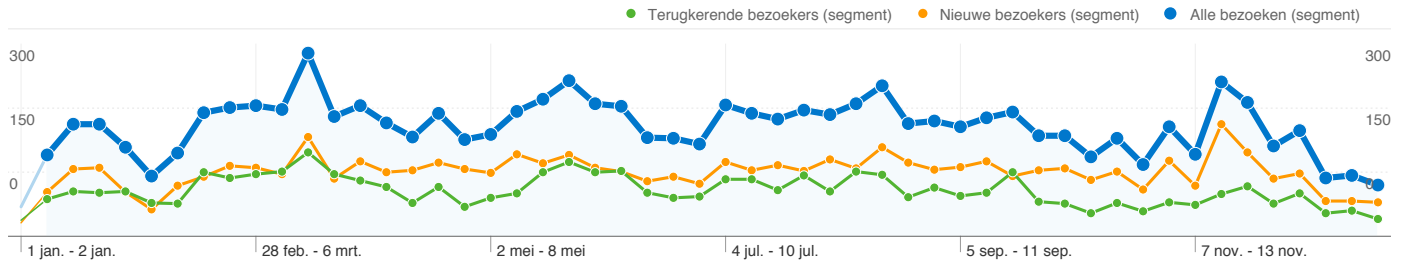

Alle verkeersbronnen hebben in totaal 9.045 bezoeken verzonden in het segment 'Alle bezoeken'

Alle bezoeken 17,83% Direct verkeer
Nieuwe bezoekers 17,25%
Terugkerende bezoekers 18,65%

Alle bezoeken 45,54% Verwijzende sites
Nieuwe bezoekers 41,73%
Terugkerende bezoekers 50,88%

Alle bezoeken 35,92% Zoekmachines
Nieuwe bezoekers 41,01%
Terugkerende bezoekers 28,77%

- **Verwijzende sites**
  4.119,00 (45,54%)
- **Zoekmachines**
  3.249,00 (35,92%)
- **Direct verkeer**
  1.613,00 (17,83%)
- **Overige**
  64 (0,71%)

Beste verkeersbronnen

Bronnen	Bezoeken	% bezoeken
google (organic)		
Alle bezoeken	3.182	35,18%
Nieuwe bezoekers	2.107	23,29%
Terugkerende bezoekers	1.075	11,89%
(direct) ((none))		
Alle bezoeken	1.613	17,83%
Nieuwe bezoekers	911	10,07%
Terugkerende bezoekers	702	7,76%
zeilersforum.nl (referral)		
Alle bezoeken	1.117	12,35%
Nieuwe bezoekers	755	8,35%
Terugkerende bezoekers	362	4,00%
myhanse.com (referral)		
Alle bezoeken	1.045	11,55%
Nieuwe bezoekers	485	5,36%

Zoekwoorden	Bezoeken	% bezoeken
uisge beatha		
Alle bezoeken	407	12,53%
Nieuwe bezoekers	76	2,34%
Terugkerende bezoekers	331	10,19%
gregor de graaf		
Alle bezoeken	158	4,86%
Nieuwe bezoekers	27	0,83%
Terugkerende bezoekers	131	4,03%
aspect		
Alle bezoeken	148	4,56%
Nieuwe bezoekers	0	0,00%
Terugkerende bezoekers	148	4,56%
hanse 311		
Alle bezoeken	93	2,86%
Nieuwe bezoekers	73	2,25%