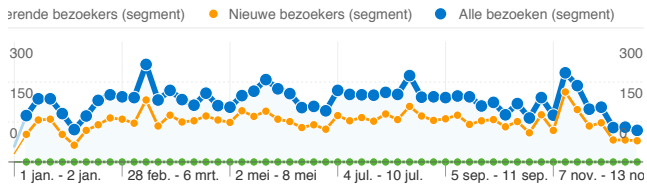

Bezoekersoverzicht

Kaartoverlay

Overzicht van verkeersbronnen

Bezoekersoverzicht

Bezoekers
7.998

Inhoudsoverzicht

Pagina's	Paginaweerga ves	% paginaweerga ves
/		
Alle bezoeken	13.619	19,05%
Nieuwe bezoekers	4.823	6,75%
Terugkerende bezoekers	8.796	12,30%
/fotoalbum/zeiltochten.html		
Alle bezoeken	2.875	4,02%
Nieuwe bezoekers	1.510	2,11%
Terugkerende bezoekers	1.365	1,91%
/fotoalbum/klussen.html		
Alle bezoeken	2.817	3,94%
Nieuwe bezoekers	1.936	2,71%
Terugkerende bezoekers	881	1,23%
/Logboek_overzicht/Logboek.html		
Alle bezoeken	2.357	3,30%
Nieuwe bezoekers	999	1,40%
Terugkerende bezoekers	1.358	1,90%
/hanse_311.html		
Alle bezoeken	2.067	2,89%
Nieuwe bezoekers	1.265	1,77%
Terugkerende bezoekers	802	1,12%

Inhoudsoverzicht		
Pagina's	Paginaweerga ves	% paginaweerga ves
/		
Alle bezoeken	13.619	19,05%
Nieuwe bezoekers	4.823	6,75%
Terugkerende bezoekers	8.796	12,30%
/fotoalbum/zeiltochten.html		
Alle bezoeken	2.875	4,02%
Nieuwe bezoekers	1.510	2,11%
Terugkerende bezoekers	1.365	1,91%
/fotoalbum/klussen.html		
Alle bezoeken	2.817	3,94%
Nieuwe bezoekers	1.936	2,71%
Terugkerende bezoekers	881	1,23%
/Logboek_overzicht/Logboek.html		
Alle bezoeken	2.357	3,30%
Nieuwe bezoekers	999	1,40%
Terugkerende bezoekers	1.358	1,90%
/hanse_311.html		
Alle bezoeken	2.067	2,89%
Nieuwe bezoekers	1.265	1,77%
Terugkerende bezoekers	802	1,12%