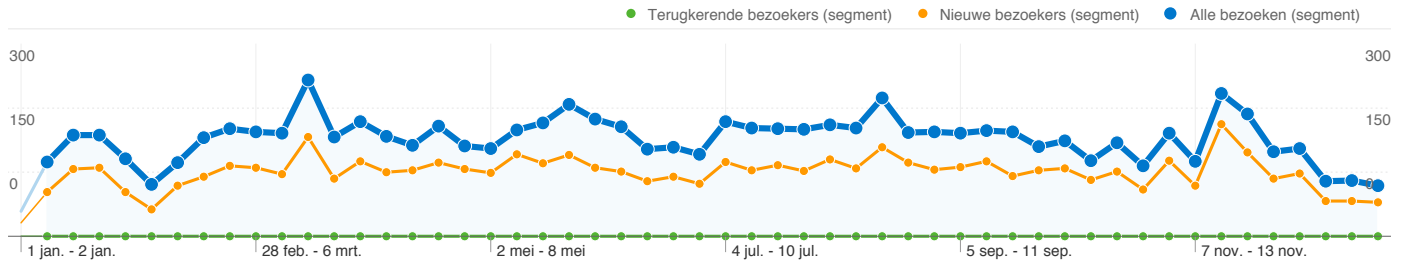

Deze site heeft 9.045 bezoeken ontvangen in het segment 'Alle bezoeken'

Alle bezoeken 9.045 Bezoeken
Nieuwe bezoekers 5.281
Terugkerende bezoekers 3.764

Alle bezoeken N.v.t. Absoluut unieke bezoekers
Nieuwe bezoekers N.v.t.
Terugkerende bezoekers N.v.t.

Alle bezoeken 71.494 Paginaweergaves
Nieuwe bezoekers 36.800
Terugkerende bezoekers 34.694

Alle bezoeken 7,90 Gemiddelde paginaweergaves
Nieuwe bezoekers 6,97
Terugkerende bezoekers 9,22

Alle bezoeken 00:03:26 Tijd op site
Nieuwe bezoekers 00:02:43
Terugkerende bezoekers 00:04:28

Alle bezoeken 2,85% Bouncepercentage
Nieuwe bezoekers 3,31%
Terugkerende bezoekers 2,21%

Alle bezoeken 58,36% Nieuwe bezoeken
Nieuwe bezoekers 100,00%
Terugkerende bezoekers 0,00%

Technisch profiel

Browser	Bezoeken	% bezoeken	Verbindingssnelheid	Bezoeken	% bezoeken
Internet Explorer			DSL		
Alle bezoeken	4.619	51,07%	Alle bezoeken	4.221	46,67%
Nieuwe bezoekers	3.031	33,51%	Nieuwe bezoekers	2.621	28,98%