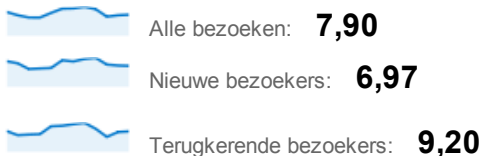

#### Bezoeken

1-jan-2011 - 31-dec-2011

- Alle bezoeken: **8.121**
- Nieuwe bezoekers: **5.191**
- Terugkerende bezoekers: **2.930**

1-jan-2010 - 31-dec-2010

- Alle bezoeken: **9.038**
- Nieuwe bezoekers: **5.277**
- Terugkerende bezoekers: **3.761**

#### Unieke bezoekers

1-jan-2011 - 31-dec-2011

- Alle bezoeken: **5.406**
- Nieuwe bezoekers: **5.183**
- Terugkerende bezoekers: **764**

1-jan-2010 - 31-dec-2010

### Paginaweergaves

1-jan-2011 - 31-dec-2011

1-jan-2010 - 31-dec-2010

### Pagina's/bezoek

1-jan-2011 - 31-dec-2011

1-jan-2010 - 31-dec-2010

**63,92% New V**  
5.191 Bezoeken

**36,08% Return**  
2.930 Bezoeken