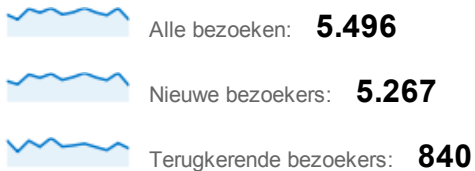

### 5.406 mensen hebben deze site bezocht

#### Bezoeken

1-jan-2011 - 31-dec-2011

- Alle bezoeken: **8.121**
- Nieuwe bezoekers: **5.191**
- Terugkerende bezoekers: **2.930**

1-jan-2010 - 31-dec-2010

- Alle bezoeken: **9.038**
- Nieuwe bezoekers: **5.277**
- Terugkerende bezoekers: **3.761**

#### Unieke bezoekers

1-jan-2011 - 31-dec-2011

- Alle bezoeken: **5.406**
- Nieuwe bezoekers: **5.183**
- Terugkerende bezoekers: **764**

1-jan-2010 - 31-dec-2010