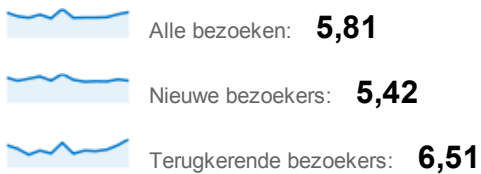

#### Unieke bezoekers

1-jan-2011 - 31-dec-2011

- Alle bezoeken: **5.406**
- Nieuwe bezoekers: **5.183**
- Terugkerende bezoekers: **764**

1-jan-2010 - 31-dec-2010

### Paginaweergaves

1-jan-2011 - 31-dec-2011

1-jan-2010 - 31-dec-2010

### Pagina's/bezoek

1-jan-2011 - 31-dec-2011

1-jan-2010 - 31-dec-2010

**63,92% New V**  
5.191 Bezoeken

**36,08% Return**  
2.930 Bezoeken