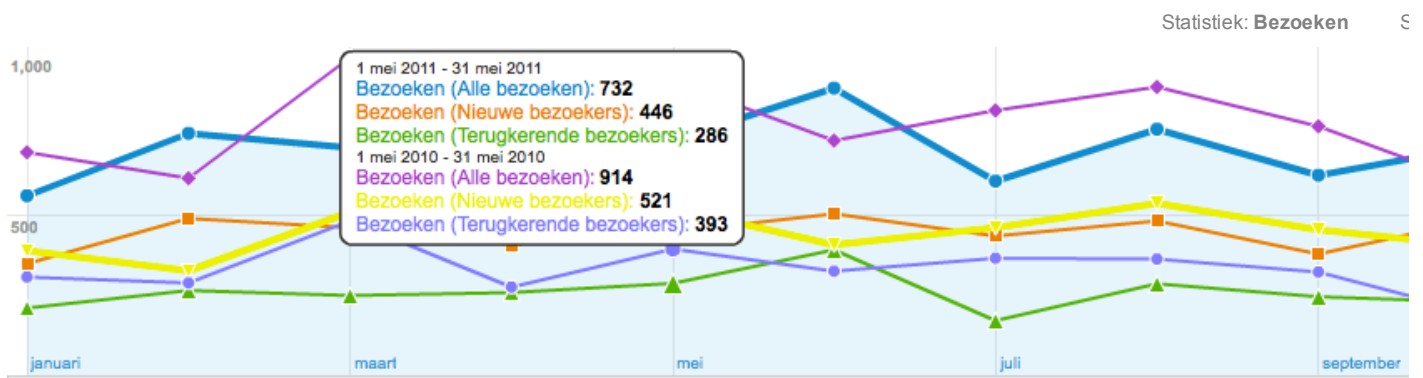

GEAVANCEERDE SEGMENTEN

EXPORTEREN

TOEVOEGEN AAN DASHBOARD

## Bezoekersoverzicht

1 ja  
Verp

1-jan-2011 - 31-dec-2011

- **Alle bezoeken** 100,00% van totaal bezoeken
- **Nieuwe bezoekers** 63,92% van totaal bezoeken
- **Terugkerende bezoekers** 36,08% van totaal bezoeken

1-jan-2010 - 31-dec-2010

- **Alle bezoeken** 100,00% van totaal bezoeken
- **Nieuwe bezoekers** 58,39% van totaal bezoeken
- **Terugkerende bezoekers** 41,61% van totaal bezoeken

Overzicht

### 5.406 mensen hebben deze site bezocht