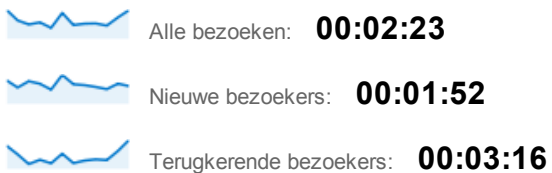

Gem. tijd op site

1-jan-2011 - 31-dec-2011