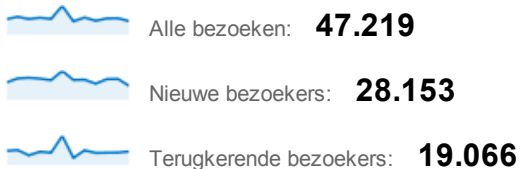

Paginaweergaves

1-jan-2011 - 31-dec-2011