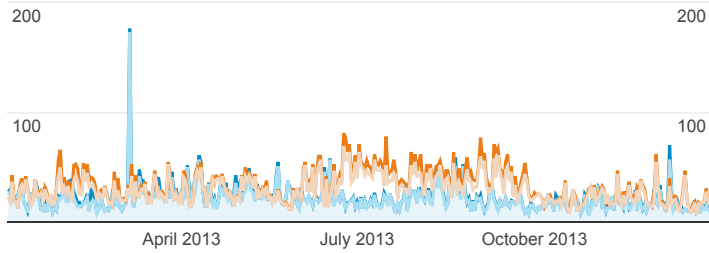

Mijn dashboard

1 Jan 2013 - 31 Dec 2013  
Compare to: 2 Jan 2012 - 31 Dec 2012

 All Sessions  
+0.00%

## Sessions and Users

01-Jan-2013 - 31-Dec-2013: ● Sessions ● Users

02-Jan-2012 - 31-Dec-2012: ● Sessions ● Users

## Gebruikersbezoeken

01-Jan-2013 - 31-Dec-2013: Users

02-Jan-2012 - 31-Dec-2012: Users