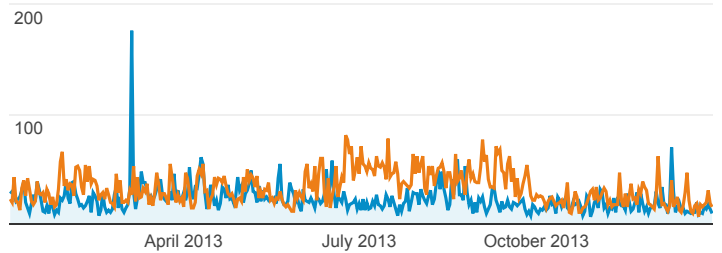

## Sessions and Users

01-Jan-2013 - 31-Dec-2013: ● Sessions ● Users

02-Jan-2012 - 31-Dec-2012: ● Sessions ● Users

## Sessions by Language

Language	Sessions
nl	
01-Jan-2013 - 31-Dec-2013	3,317
02-Jan-2012 - 31-Dec-2012	6,382
<b>% Change</b>	<b>-48.03%</b>
nl-nl	
01-Jan-2013 - 31-Dec-2013	2,817
02-Jan-2012 - 31-Dec-2012	2,427
<b>% Change</b>	<b>16.07%</b>
en-us	
01-Jan-2013 - 31-Dec-2013	1,226
02-Jan-2012 - 31-Dec-2012	1,712
<b>% Change</b>	<b>-28.39%</b>
de-de	
01-Jan-2013 - 31-Dec-2013	131
02-Jan-2012 - 31-Dec-2012	167
<b>% Change</b>	<b>-21.56%</b>
en	
01-Jan-2013 - 31-Dec-2013	101
02-Jan-2012 - 31-Dec-2012	309
<b>% Change</b>	<b>-67.31%</b>
de	
01-Jan-2013 - 31-Dec-2013	97
02-Jan-2012 - 31-Dec-2012	160
<b>% Change</b>	<b>-39.38%</b>
en-gb	
01-Jan-2013 - 31-Dec-2013	86
02-Jan-2012 - 31-Dec-2012	123
<b>% Change</b>	<b>-30.08%</b>
sv	
01-Jan-2013 - 31-Dec-2013	66
02-Jan-2012 - 31-Dec-2012	123
<b>% Change</b>	<b>-46.34%</b>
fr	
01-Jan-2013 - 31-Dec-2013	57
02-Jan-2012 - 31-Dec-2012	100
<b>% Change</b>	<b>-43.00%</b>
sv-se	
01-Jan-2013 - 31-Dec-2013	51
02-Jan-2012 - 31-Dec-2012	52
<b>% Change</b>	<b>-1.92%</b>

## Dagelijkse bezoeken

01-Jan-2013 - 31-Dec-2013: Sessions

02-Jan-2012 - 31-Dec-2012: Sessions

## Gebruikersbezoeken

01-Jan-2013 - 31-Dec-2013: Users

02-Jan-2012 - 31-Dec-2012: Users