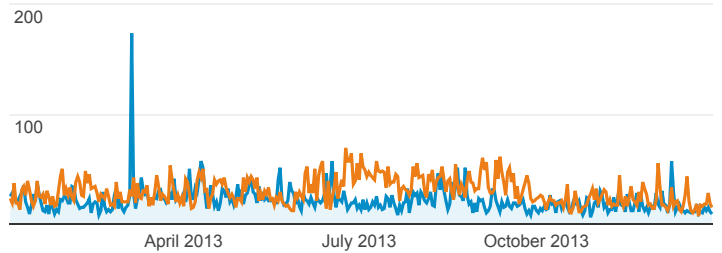

## Dagelijkse bezoeken

01-Jan-2013 - 31-Dec-2013: Sessions

02-Jan-2012 - 31-Dec-2012: Sessions

## Gebruikersbezoeken

01-Jan-2013 - 31-Dec-2013: Users

02-Jan-2012 - 31-Dec-2012: Users