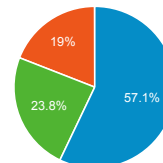

Dagelijkse bezoeken

01-Jan-2013 - 31-Dec-2014: ● Sessions

01-Jan-2013 - 31-Dec-2013: ● Sessions

Gebruikersbezoeken

01-Jan-2013 - 31-Dec-2014: ● Users

01-Jan-2013 - 31-Dec-2013: ● Users

Typen verkeer

■ referral ■ organic ■ direct ■ (not set)

01-Jan-2013 - 31-Dec-2014

01-Jan-2013 - 31-Dec-2013

Unieke bezoekers

01-Jan-2013 - 31-Dec-2014

11,962

% of Total: 100.00% (11,962)

01-Jan-2013 - 31-Dec-2013

6,244