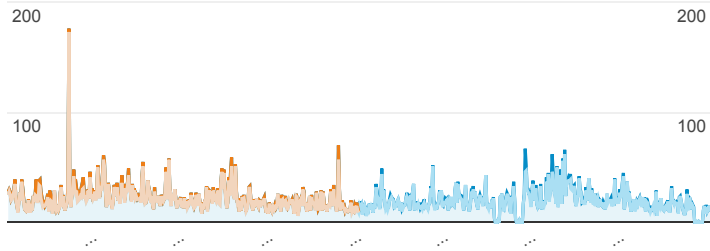

Mijn dashboard

1 Jan 2013 - 31 Dec 2014
Compare to: 1 Jan 2013 - 31 Dec 2013

 All Sessions
+0.00%

Sessions and Users

01-Jan-2013 - 31-Dec-2014: ● Sessions ● Users

01-Jan-2013 - 31-Dec-2013: ● Sessions ● Users

Paginaweergaven per Bestemmingspagina

Landing Page	Pageviews
/	
01-Jan-2013 - 31-Dec-2014	15,806
01-Jan-2013 - 31-Dec-2013	9,064
% Change	74.38%
/links_downloads/downloads.html	
01-Jan-2013 - 31-Dec-2014	951
01-Jan-2013 - 31-Dec-2013	375
% Change	153.60%
/logboek/404/Vervangen-LCD-urenteller.html	
01-Jan-2013 - 31-Dec-2014	849
01-Jan-2013 - 31-Dec-2013	552
% Change	53.80%
/over-boot-en-schipper/hanse_311.html	
01-Jan-2013 - 31-Dec-2014	796
01-Jan-2013 - 31-Dec-2013	488
% Change	63.11%
/archieff/voorbereiding.html	
01-Jan-2013 - 31-Dec-2014	723
01-Jan-2013 - 31-Dec-2013	368
% Change	96.47%
/logboek/404/30/Vervangen-LCD-urenteller.html	
01-Jan-2013 - 31-Dec-2014	617
01-Jan-2013 - 31-Dec-2013	390
% Change	58.21%
/archieff/Winter2006.html	
01-Jan-2013 - 31-Dec-2014	604
01-Jan-2013 - 31-Dec-2013	417
% Change	44.84%
/archieff/winter2008.html	
01-Jan-2013 - 31-Dec-2014	602
01-Jan-2013 - 31-Dec-2013	300
% Change	100.67%
/gallery/Winter1314/Roer/1-20-45.html	
01-Jan-2013 - 31-Dec-2014	589
01-Jan-2013 - 31-Dec-2013	114
% Change	416.67%
/logboek/406/Verbouwing-koelbox-5.html	
01-Jan-2013 - 31-Dec-2014	542
01-Jan-2013 - 31-Dec-2013	521
% Change	4.03%

Dagelijkse bezoeken

01-Jan-2013 - 31-Dec-2014: ● Sessions

01-Jan-2013 - 31-Dec-2013: ● Sessions

Gebruikersbezoeken

01-Jan-2013 - 31-Dec-2014: ● Users

01-Jan-2013 - 31-Dec-2013: ● Users

Typen verkeer

■ referral ■ organic ■ direct ■ (not set)

01-Jan-2013 - 31-Dec-2014

01-Jan-2013 - 31-Dec-2013

Unieke bezoekers

01-Jan-2013 - 31-Dec-2014

11,962

% of Total: 100.00% (11,962)

01-Jan-2013 - 31-Dec-2013

6,244