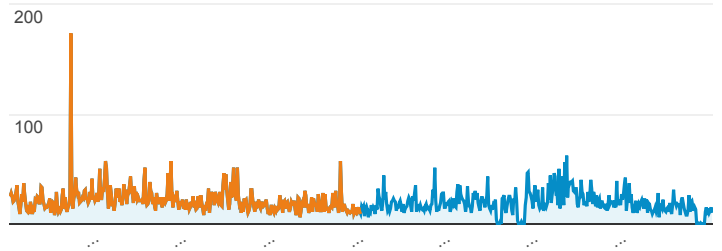

Dagelijkse bezoeken

01-Jan-2013 - 31-Dec-2014: ● Sessions

01-Jan-2013 - 31-Dec-2013: ● Sessions

Gebruikersbezoeken

01-Jan-2013 - 31-Dec-2014: ● Users

01-Jan-2013 - 31-Dec-2013: ● Users

Typen verkeer

■ referral ■ organic ■ direct ■ (not set)

01-Jan-2013 - 31-Dec-2014

01-Jan-2013 - 31-Dec-2013

Unieke bezoekers

01-Jan-2013 - 31-Dec-2014

11,962

% of Total: 100.00% (11,962)

01-Jan-2013 - 31-Dec-2013

6,244

% of Total: 100.00% (6,244)

Bezoeken

01-Jan-2013 - 31-Dec-2014

15,677

% of Total: 100.00% (15,677)

01-Jan-2013 - 31-Dec-2013

8,388

% of Total: 100.00% (8,388)