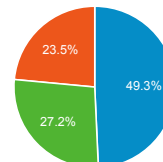

Dagelijkse bezoeken

01-Jan-2013 - 31-Dec-2014: ● Sessions

01-Jan-2013 - 31-Dec-2013: ● Sessions

Gebruikersbezoeken

01-Jan-2013 - 31-Dec-2014: ● Users

01-Jan-2013 - 31-Dec-2013: ● Users

Typen verkeer

■ referral ■ organic ■ direct ■ (not set)

01-Jan-2013 - 31-Dec-2014

01-Jan-2013 - 31-Dec-2013

Unieke bezoekers

01-Jan-2013 - 31-Dec-2014

11,962

% of Total: 100.00% (11,962)

01-Jan-2013 - 31-Dec-2013

6,244