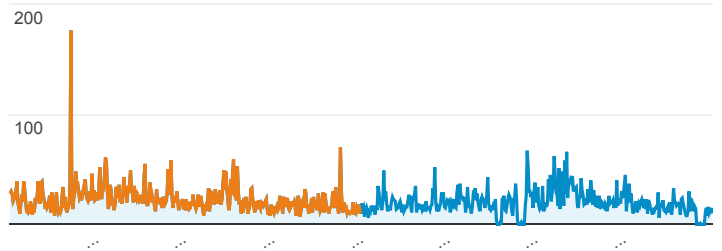

Sessions by Language

Language	Sessions
nl-nl	
01-Jan-2013 - 31-Dec-2014	5,826
01-Jan-2013 - 31-Dec-2013	2,817
% Change	106.82%
nl	
01-Jan-2013 - 31-Dec-2014	5,452
01-Jan-2013 - 31-Dec-2013	3,317
% Change	64.37%
en-us	
01-Jan-2013 - 31-Dec-2014	2,113
01-Jan-2013 - 31-Dec-2013	1,226
% Change	72.35%
de	
01-Jan-2013 - 31-Dec-2014	234
01-Jan-2013 - 31-Dec-2013	97
% Change	141.24%
de-de	
01-Jan-2013 - 31-Dec-2014	217
01-Jan-2013 - 31-Dec-2013	131
% Change	65.65%
pt-br	
01-Jan-2013 - 31-Dec-2014	202
01-Jan-2013 - 31-Dec-2013	4
% Change	4,950.00%
en-gb	
01-Jan-2013 - 31-Dec-2014	193
01-Jan-2013 - 31-Dec-2013	86
% Change	124.42%
nl-be	
01-Jan-2013 - 31-Dec-2014	160
01-Jan-2013 - 31-Dec-2013	42
% Change	280.95%
en	
01-Jan-2013 - 31-Dec-2014	134
01-Jan-2013 - 31-Dec-2013	101
% Change	32.67%
fr	
01-Jan-2013 - 31-Dec-2014	103
01-Jan-2013 - 31-Dec-2013	57
% Change	80.70%

Dagelijkse bezoeken

01-Jan-2013 - 31-Dec-2014: ● Sessions

01-Jan-2013 - 31-Dec-2013: ● Sessions

Gebruikersbezoeken

01-Jan-2013 - 31-Dec-2014: ● Users

01-Jan-2013 - 31-Dec-2013: ● Users

Typen verkeer

■ referral ■ organic ■ direct ■ (not set)

01-Jan-2013 - 31-Dec-2014

01-Jan-2013 - 31-Dec-2013

Unieke bezoekers

01-Jan-2013 - 31-Dec-2014

11,962

% of Total: 100.00% (11,962)

01-Jan-2013 - 31-Dec-2013

6,244