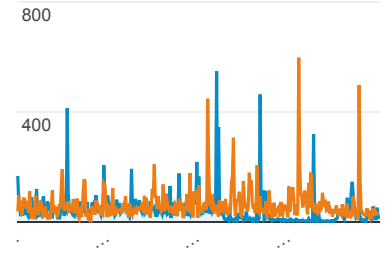

Sessies en % nieuwe sessies per G...

Gebruikerstype	Sessies	% nieuwe sessies
New Visitor		
1-jan-2016 - 31-d ec-2016	5.884	100,00%
1-jan-2015 - 31-d ec-2015	7.919	100,00%
Wijzigingspercentage	-25,70%	0,00%
Returning Visitor		
1-jan-2016 - 31-d ec-2016	1.183	0,00%
1-jan-2015 - 31-d ec-2015	1.766	0,00%
Wijzigingspercentage	-33,01%	0,00%

Paginaweergaven per Pagina

Pagina	Paginaweergaven
/	
1-jan-2016 - 31-dec-2016	5.456
1-jan-2015 - 31-dec-2015	3.221
Wijzigingspercentage	69,39%
/hanse_311_te_koop.html	
1-jan-2016 - 31-dec-2016	702
1-jan-2015 - 31-dec-2015	46
Wijzigingspercentage	1.426,09%
/www1.free-share-buttons.top	
1-jan-2016 - 31-dec-2016	483
1-jan-2015 - 31-dec-2015	0
Wijzigingspercentage	100,00%
/logboek/404/Vervangen-LCD-urenteller.html	
1-jan-2016 - 31-dec-2016	436
1-jan-2015 - 31-dec-2015	536
Wijzigingspercentage	-18,66%
/fotoalbum.html	
1-jan-2016 - 31-dec-2016	329
1-jan-2015 - 31-dec-2015	860
Wijzigingspercentage	-61,74%
/2015/12/Verzekeringsgedoe.html	
1-jan-2016 - 31-dec-2016	303
1-jan-2015 - 31-dec-2015	576
Wijzigingspercentage	-47,40%
/over-boot-en-schipper/hanse_311.html	
1-jan-2016 - 31-dec-2016	280
1-jan-2015 - 31-dec-2015	506
Wijzigingspercentage	-44,66%
/sharebutton.to	
1-jan-2016 - 31-dec-2016	229
1-jan-2015 - 31-dec-2015	0
Wijzigingspercentage	100,00%
/logboek/429/Rolfokhoes-maken-lukt-me-dat.html	
1-jan-2016 - 31-dec-2016	220
1-jan-2015 - 31-dec-2015	156
Wijzigingspercentage	41,03%
/links_downloads/downloads.html	
1-jan-2016 - 31-dec-2016	156
1-jan-2015 - 31-dec-2015	387
Wijzigingspercentage	-59,69%

Paginaweergaven

1-jan-2016 - 31-dec-2016:

● Paginaweergaven

1-jan-2015 - 31-dec-2015:

● Paginaweergaven

Gebruikers

1-jan-2016 - 31-dec-2016:

● Gebruikers

1-jan-2015 - 31-dec-2015:

● Gebruikers

Nieuwe gebruikers

1-jan-2016 - 31-dec-2016

5.883

% van totaal: 100,00% (5.883)

1-jan-2015 - 31-dec-2015

7.913