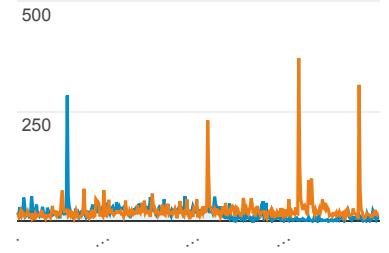

Paginaweergaven per Pagina

Pagina	Paginaweergaven
/	
1-jan-2016 - 31-dec-2016	5.456
1-jan-2015 - 31-dec-2015	3.221
Wijzigingspercentage	69,39%
/hanse_311_te_koop.html	
1-jan-2016 - 31-dec-2016	702
1-jan-2015 - 31-dec-2015	46
Wijzigingspercentage	1.426,09%
/www1.free-share-buttons.top	
1-jan-2016 - 31-dec-2016	483
1-jan-2015 - 31-dec-2015	0
Wijzigingspercentage	100,00%
/logboek/404/Vervangen-LCD-urenteller.html	
1-jan-2016 - 31-dec-2016	436
1-jan-2015 - 31-dec-2015	536
Wijzigingspercentage	-18,66%
/fotoalbum.html	
1-jan-2016 - 31-dec-2016	329
1-jan-2015 - 31-dec-2015	860
Wijzigingspercentage	-61,74%
/2015/12/Verzekeringsgedoe.html	
1-jan-2016 - 31-dec-2016	303
1-jan-2015 - 31-dec-2015	576
Wijzigingspercentage	-47,40%
/over-boot-en-schipper/hanse_311.html	
1-jan-2016 - 31-dec-2016	280
1-jan-2015 - 31-dec-2015	506
Wijzigingspercentage	-44,66%
/sharebutton.to	
1-jan-2016 - 31-dec-2016	229
1-jan-2015 - 31-dec-2015	0
Wijzigingspercentage	100,00%
/logboek/429/Rolfokhoes-maken-lukt-me-dat.html	
1-jan-2016 - 31-dec-2016	220
1-jan-2015 - 31-dec-2015	156
Wijzigingspercentage	41,03%
/links_downloads/downloads.html	
1-jan-2016 - 31-dec-2016	156
1-jan-2015 - 31-dec-2015	387
Wijzigingspercentage	-59,69%

Paginaweergaven

1-jan-2016 - 31-dec-2016:

● Paginaweergaven

1-jan-2015 - 31-dec-2015:

● Paginaweergaven

Gebruikers

1-jan-2016 - 31-dec-2016:

● Gebruikers

1-jan-2015 - 31-dec-2015:

● Gebruikers

Nieuwe gebruikers

1-jan-2016 - 31-dec-2016

5.883

% van totaal: 100,00% (5.883)

1-jan-2015 - 31-dec-2015

7.913

% van totaal: 100,00% (7.913)

% nieuwe sessies

1-jan-2016 - 31-dec-2016

83,25%

Gem. voor dataweergave: 83,25% (0,00%)

1-jan-2015 - 31-dec-2015

81,70%

Gem. voor dataweergave: 81,70% (0,00%)