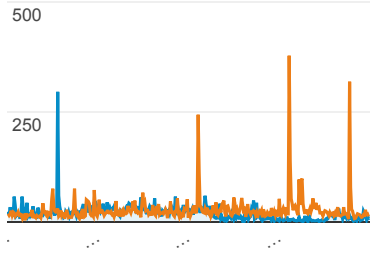

Uisge Beatha Jaaroverzicht

1 jan. 2016 - 31 dec. 2016
Vergelijken met: 1 jan. 2015 - 31 dec. 2015

Alle gebruikers
+0,00% Sessies

Sessies

1-jan-2016 - 31-dec-2016:

● Sessies

1-jan-2015 - 31-dec-2015:

● Sessies

Sessies en % nieuwe sessies per G...

Gebruikerstype	Sessies	% nieuwe sessies
New Visitor		
1-jan-2016 - 31-d ec-2016	5.884	100,00%
1-jan-2015 - 31-d ec-2015	7.919	100,00%
Wijzigingspercentage	-25,70%	0,00%
Returning Visitor		
1-jan-2016 - 31-d ec-2016	1.183	0,00%
1-jan-2015 - 31-d ec-2015	1.766	0,00%
Wijzigingspercentage	-33,01%	0,00%

Aantal sessies per gebruiker

1-jan-2016 - 31-dec-2016

1,17

% van totaal: 100,00% (1,17)

1-jan-2015 - 31-dec-2015

1,22

% van totaal: 100,00% (1,22)

Nieuwe gebruikers en Pagina's/ses...